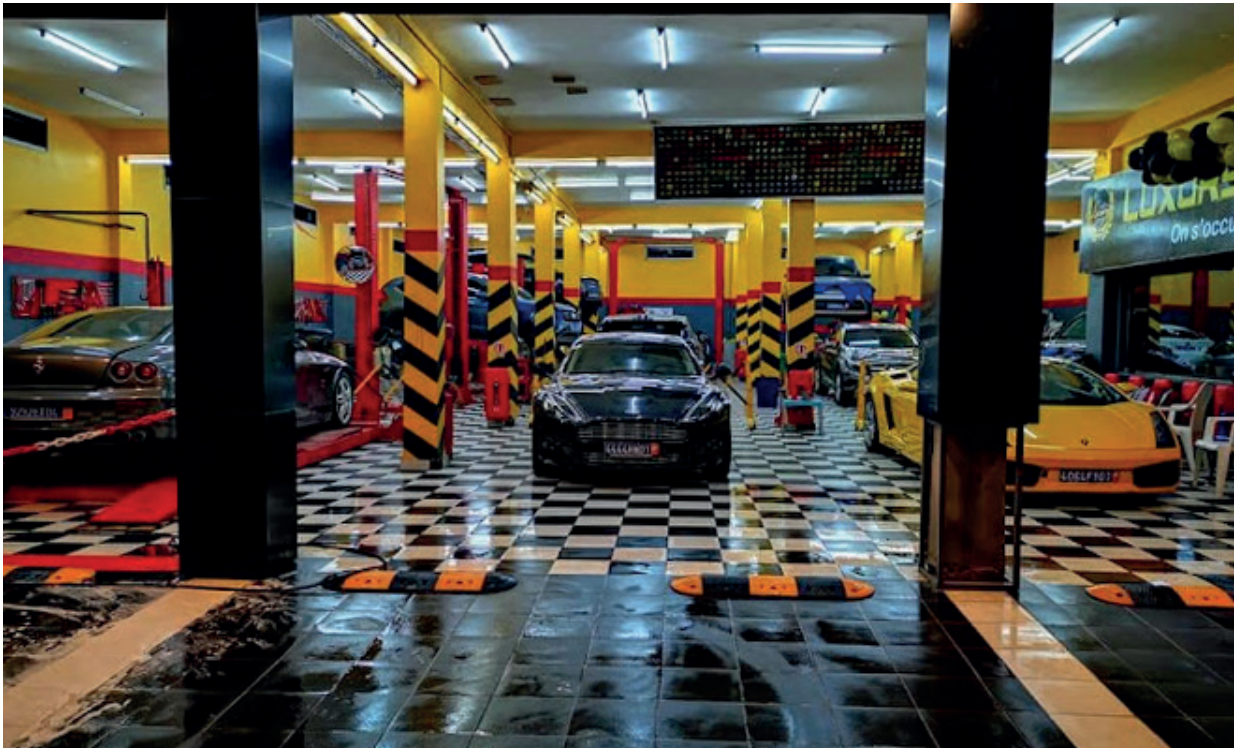

Vision

LUXURY GARAGE

Être **LEADER** des garages automobile de côte d'ivoire et de la sous-région, en mettant l'accent sur la qualité de service, la transparence, la commodité de nos clients, tout en travaillant à construire une relation de confiance à long terme avec nos clients.