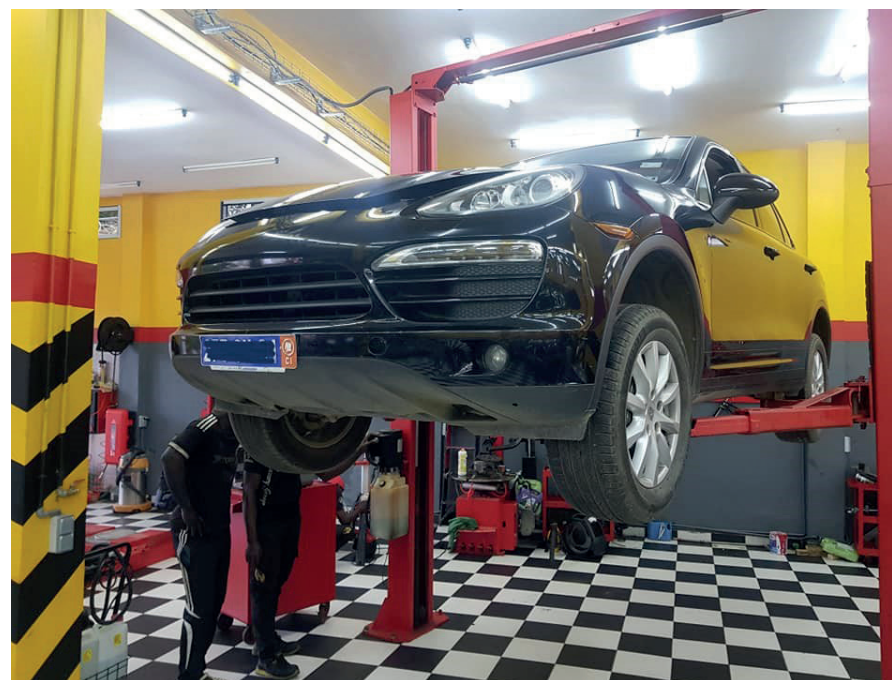

Des équipements de haut niveau pour régler toutes les pannes mécaniques.

Avec une équipe jeune, dynamique et très expérimenté.