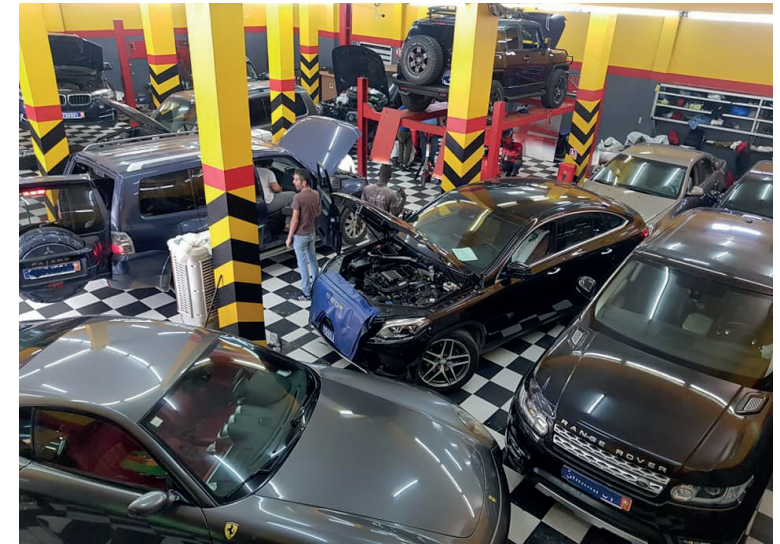

Vision

LUXURY GARAGE

Être **LEADER** des garages automobile de côte d'ivoire et de la sous-région, en mettant l'accent sur la qualité de service, la transparence, la commodité de nos clients, tout en travaillant à construire une relation de confiance à long terme avec nos clients.