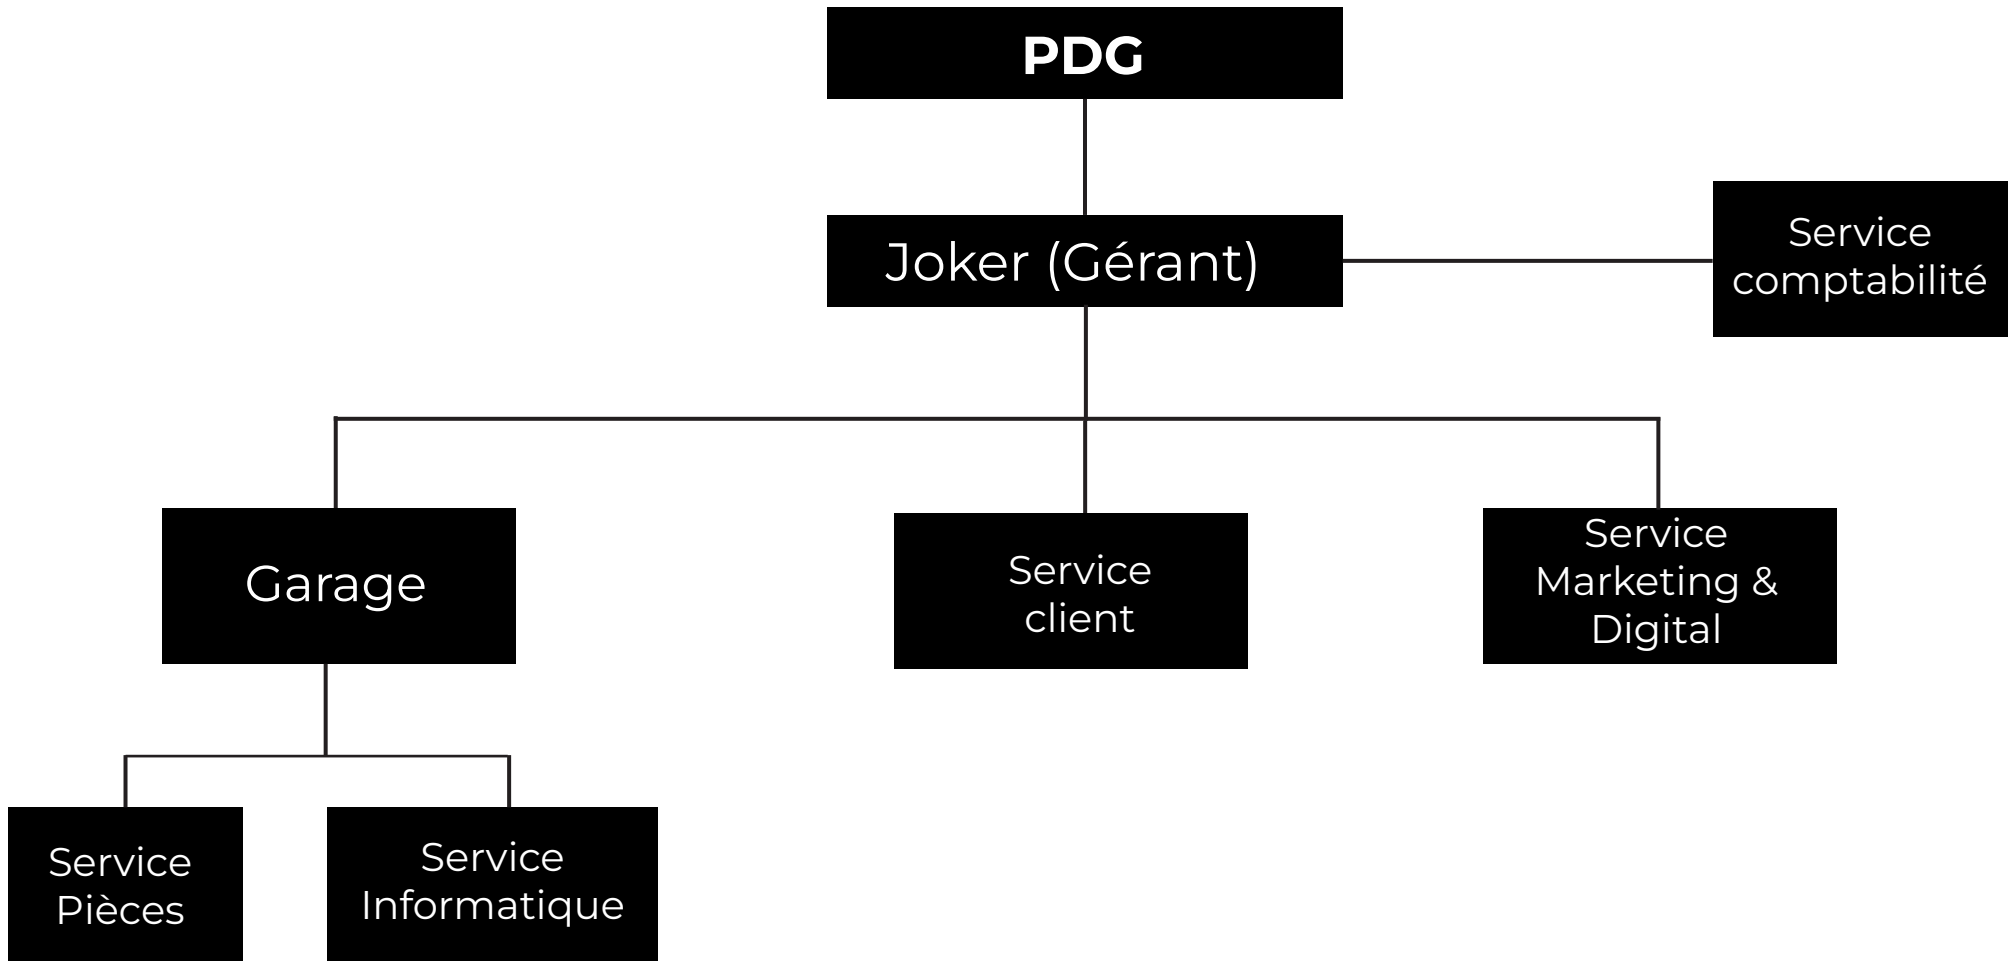

Vision

LUXURY GARAGE

Être **LEADER** des garages automobile de côte d'ivoire et de la sous-région, en mettant l'accent sur la qualité de service, la transparence, la commodité de nos clients, tout en travaillant à construire une relation de confiance à long terme avec nos clients.

Organigramme

LUXURY GARAGE

Nos Prestations

LUXURY GARAGE

SCANNERS/DIAGNOSTICS

Les calculateurs sont munis d'un système enregistrent toutes les anomalies détectées, même sporadiques.

En fonction de l'anomalie rencontrée, le calculateur allume ou non le témoin lié au système défaillant. C'est pourquoi il est important de lire, d'analyser puis d'effacer ces mémoires (même si aucun voyant n'est allumé) à chaque révision afin d'anticiper une panne potentielle.