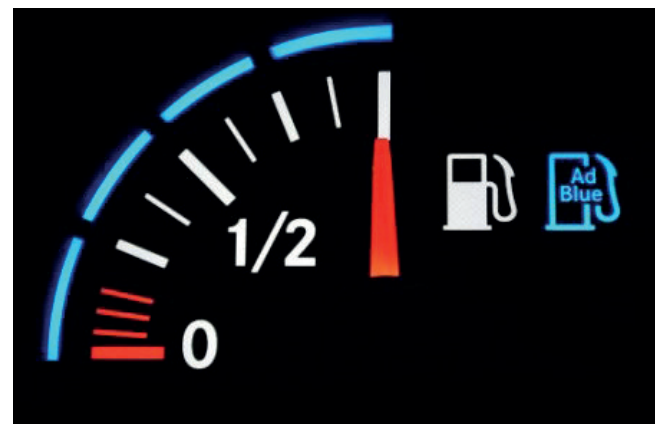

SUPPRESSION ADBLUE

problème ADBLUE, suppression, désactivation, réparation.

Vous avez des problèmes d'Adblue ? Il est maintenant possible de supprimer, désactiver **l'Adblue** dans le calculateur d'injection sur tous les modèles de véhicule.

Plus jamais de souci d'Adblue à vie.