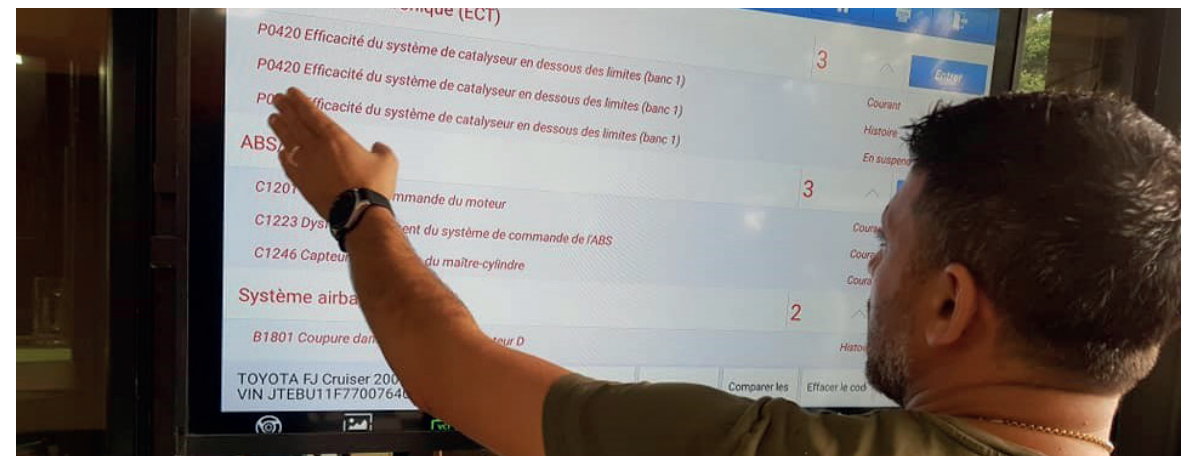

Organigramme

LUXURY GARAGE

Nos Prestations

LUXURY GARAGE

SCANNERS/DIAGNOSTICS

Les calculateurs sont munis d'un système enregistrent toutes les anomalies détectées, même sporadiques.

En fonction de l'anomalie rencontrée, le calculateur allume ou non le témoin lié au système défaillant. C'est pourquoi il est important de lire, d'analyser puis d'effacer ces mémoires (même si aucun voyant n'est allumé) à chaque révision afin d'anticiper une panne potentielle.

Luxury garage est formé et équipé d'outils de diagnostic multimarques lui permettant de lire les boîtiers électroniques de tous les modèles.

«Séance de diagnostic direct et Explication des codes défauts au client»